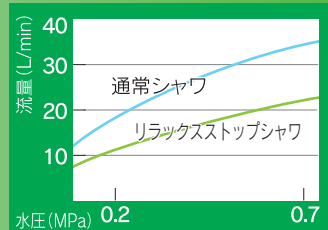

新発売
企画

Relax Stop shower
リラックスストップシャワ

“シャワブラシ”つき (数量限定)

シャワーの飛びの心地よさが人気の「リラックスシャワ」に
手元ストップ機能 が付きました。シンプルなデザインの中にも、
大きめのメッキボタンがアクセント となり、
 エレガントな仕上がりとなっています。

こだわりのメタル噴板（穴径0.3ミリ、穴数261個）による節水効果はそのままに
 手元ストップボタンによる **さらなる節水効果** が期待できます。
 そのうえ、お掃除に便利な **シャワブラシのおまけ付き** でさらにお得です。（数量限定）

H260

厚み80

品番	356-910-W
品名	リラックスストップシャワ
JAN	4972353 026050
定価	¥4,200(税込¥4,410)

新感覚 癒しの微細シャワ

こだわりのメタル噴板で、
 心地よい肌当たりと、
 しっかりとした刺激を両立した
 新感覚のシャワーです。

STOP

押しやすい大きめのボタンで
 こまめに止水することで、水のムダ使いを防止し、
 さらなる節水効果が期待できます。

※器具保護のため、一時止水時はちよろちよろと水が出た状態になります。

節水効果35%

0.3ミリ噴射口の数と配置の工夫により
 浴びる感覚を損なわずに
 通常のシャワーと比較して
 35%の節水効果を実現しました。

数量限定企画

数量限定企画として噴板のお掃除に最適な
 シャワブラシがセットされています。

※色はグリーン・ピンクの2色、どちらかとなります。

ご用命は…