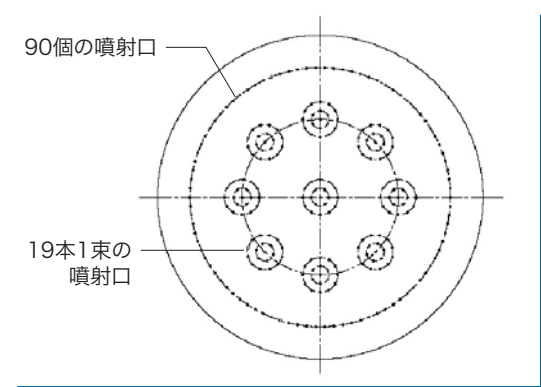

## リラックスシャワー

シャワー噴射口の穴の大きさはφ0.3ミリで、小さな穴から出るシャワーの肌触りはやさしく、**リラックス効果**が期待できます。

穴の総数は261個で、外側には90個の噴射口が配置してあり、**レースのカーテンのような鮮やかな水のとび**を実現しています。中央部分には19本で1束の噴射口が9つ均等に配置し、心地よくやさしい肌触りは変えずにしっかりとした水圧による**マッサージ効果**を全体的に感じることができます。

品番	356-900-W
品名	リラックスシャワー
JAN	4972353 007424
定価	¥3,500(税込¥3,675)

新  
感  
覚

心地よい肌触りとしっかりとした刺激を両立するため…

ステンレス噴板にこだわり、  
噴板の穴の、数・大きさ・配置などを数十種類の中からチョイス！

節水  
効果

同じ条件下で通常のシャワヘッドと比べて約30%の節水

ステンレス噴板の噴射口をφ0.3ミリに小さくし、  
噴射口の数や出し方を工夫することで、シャワーを浴びる感覚を損なわず実現！